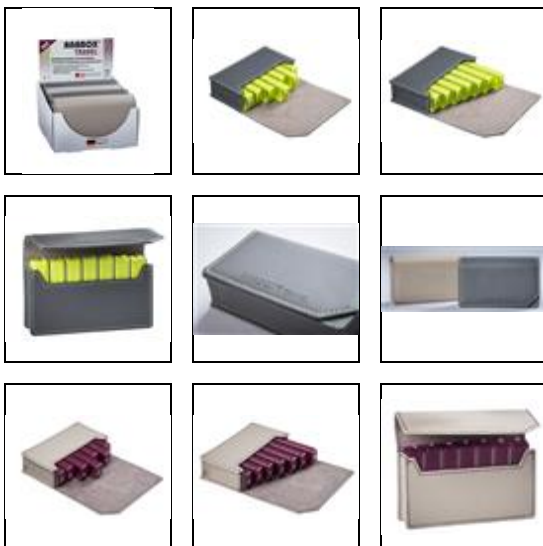

WEPA.shop

ANABOX® Travel, Display à 4 Stück

Artikel-Nr. 035931

Der praktische Medikamentendosierer für unterwegs und auf Reisen. Das hochwertige Lederetui hat Platz für 7 Medikamentendosierer ANABOX® Mini und besticht durch die trendigen Lederfarben. Erhältlich in zwei Farbkombinationen. Sortiert mit jeweils 2x pro Farbe im Display.

BESCHREIBUNG

· Mit 7 ANABOX® Mini in einem Lederetui

- Ideal für auf Reisen und unterwegs
- Made in Germany
- Aus Kunstleder (100 % tierfrei)
- Medikamentendosierer: Spülmaschinenfest
- Maße (mm): 155 x 145 x 90
- Sortierung im Display:

Leder dunkelgrau/Boxen gelbgrün

Leder taupe/Boxen bordeaux

MERKMALE

Anwendung	ANABOX
Typ	Medikamentendosierer
PZN	16317118
Verpackungseinheit	1